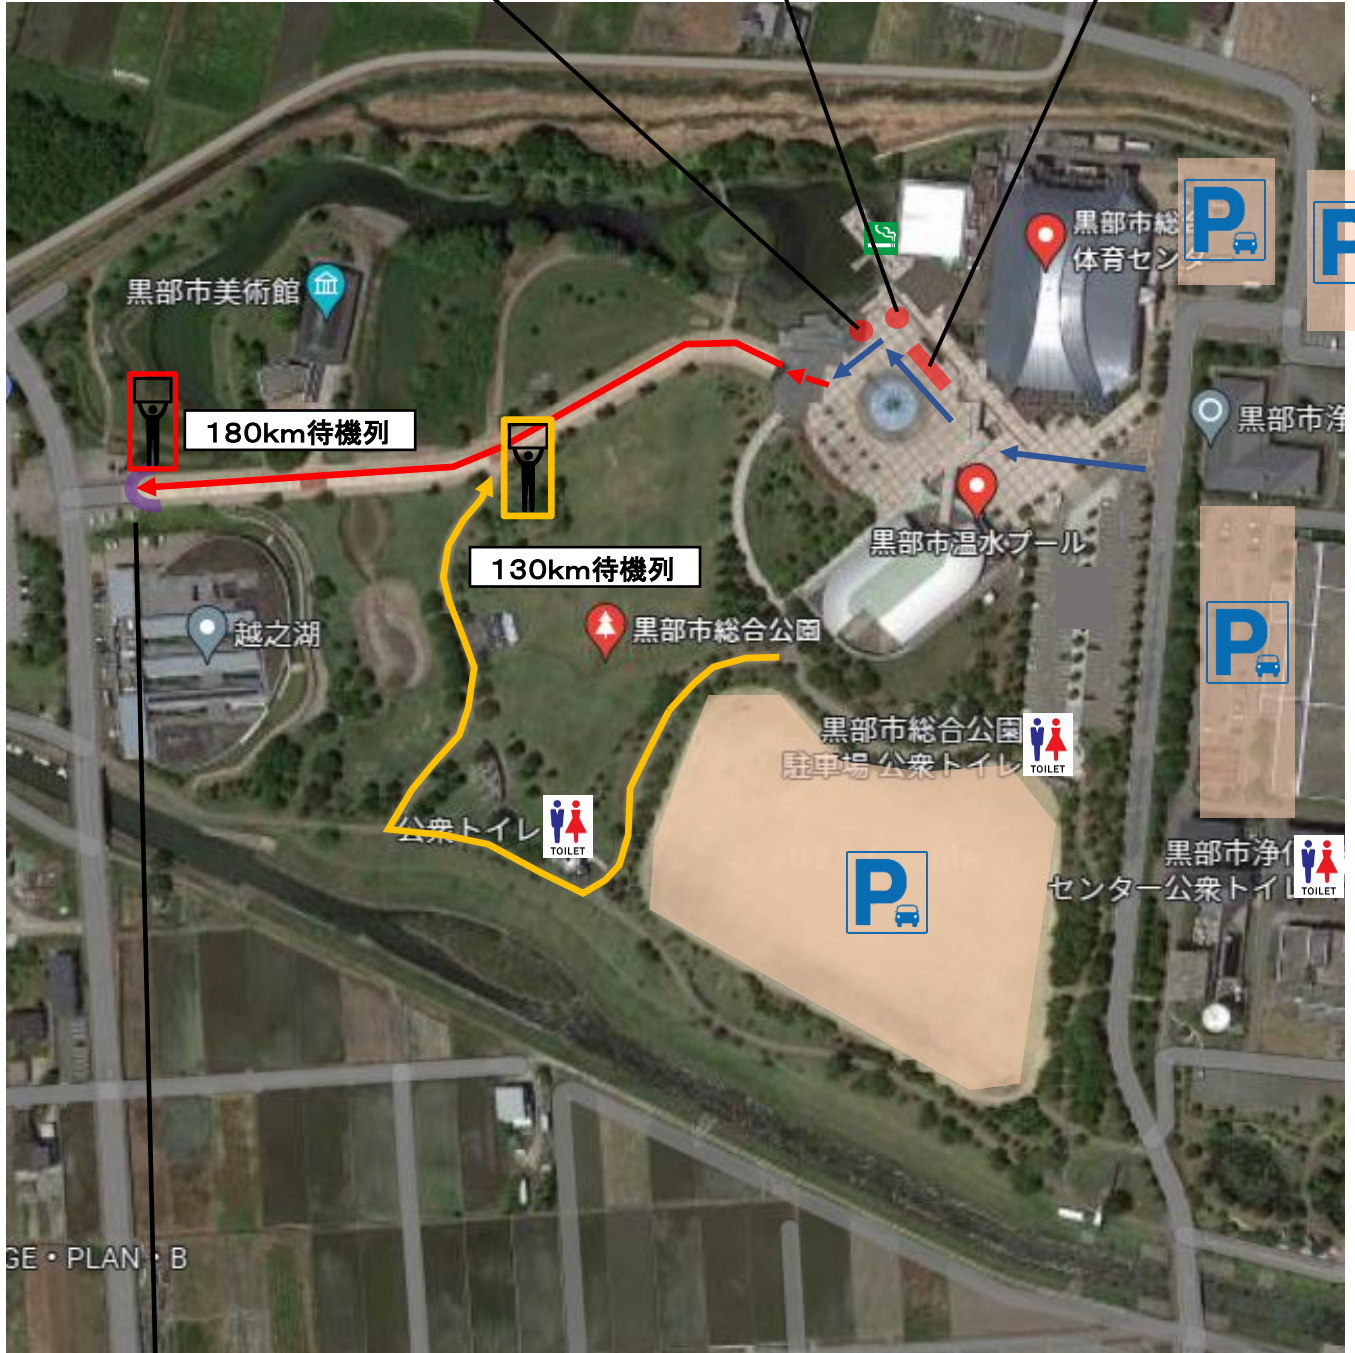

会場入りロサイン

180kmコース・130kmコースの受付時間は午前5:00
 80kmコース・ファミリーコースの受付時間は午前7:00となります。
 当日は受付が混雑します。
 受付開始時間を守ってお越しくさいますと助かります。